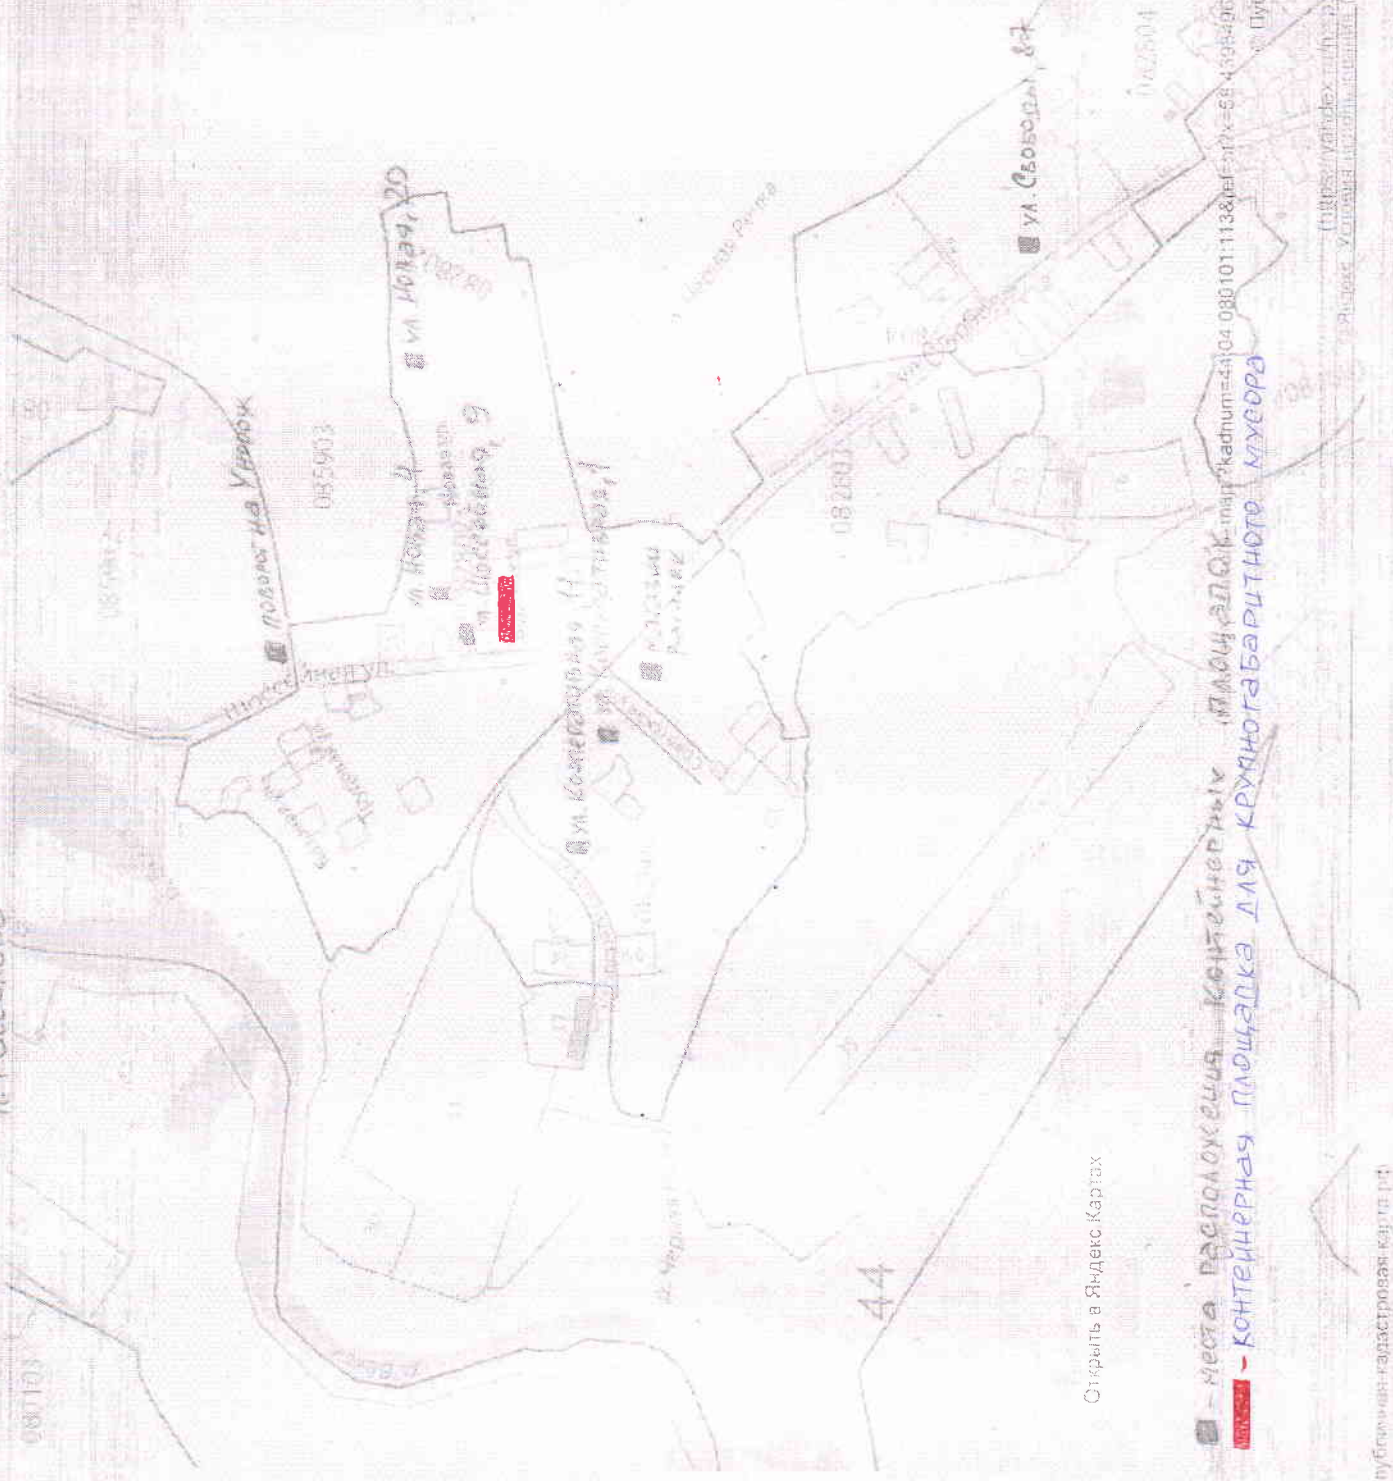

27.06.2019

п. Рассолово

Публичная кадастровая карта - Россия 2019 года

Приложение №3
к Решению

Открыть в Яндекс.Картах

 - место расположения контейнерной площадки для КРХНОгабаритного мусора
 - контейнерная площадка для КРХНОгабаритного мусора

Распечатано с сайта egr365.ru
 url=42.01017379760742&zoom=15&layer=2)
 Публичная кадастровая карта (<https://pk5.rosreestr.ru/>)

Публичная кадастровая карта 1:4

Открыть в Яндекс.Картах

- 71 - места расположения контейнерных площадок
- 72 - контейнерная площадка для крупногабаритного мусора

Распечатать с сайта cadastre.ru
 кадастровый номер: 44-04-080101-1138-01-01-х-58-128-11-37-02-3-3848-у-42-0166710357666&zoom=15&layer=2
 Публичная кадастровая карта (<https://pkkb.yandex.ru>)

<https://yandex.ru/map-iframe/#ll=58.4291118z=15&layer=2>
 Яндекс.Спутниковый снимок (<https://sat.yandex.ru/>)