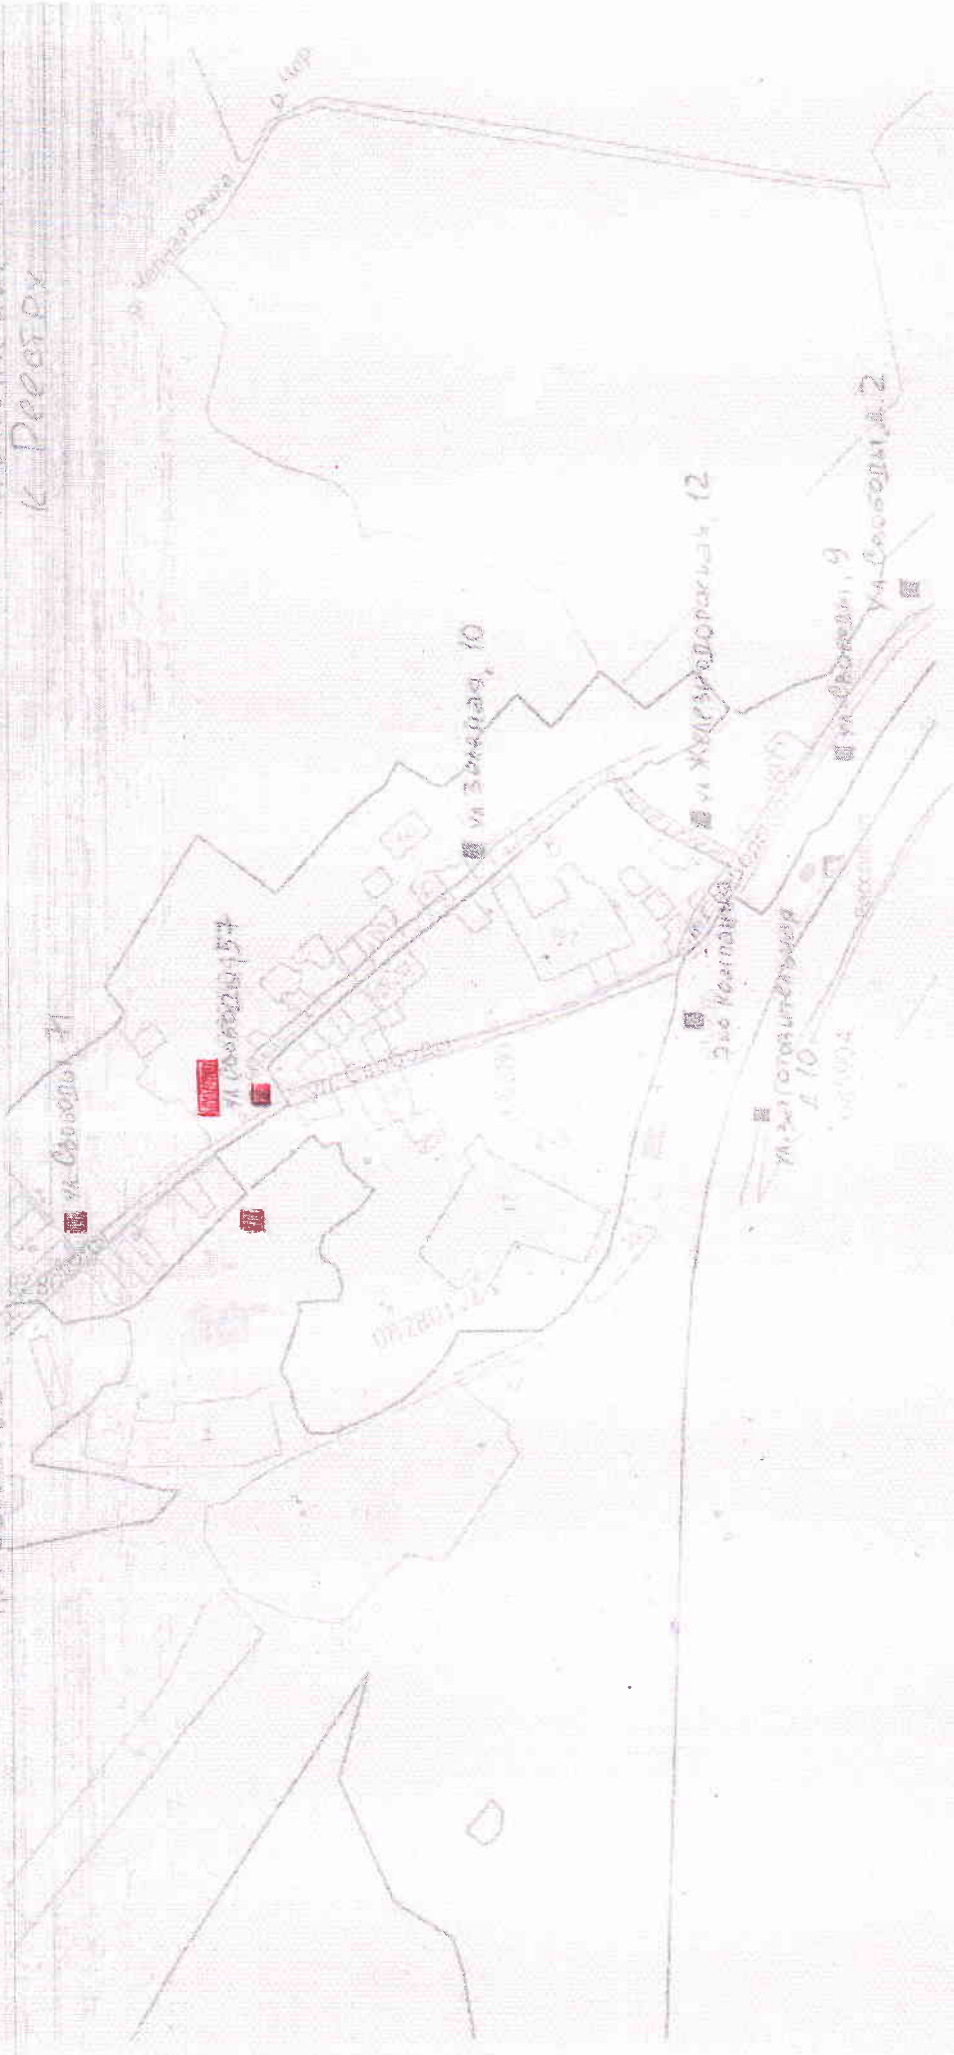

27.06.2019

п. Рассолово

Публичная кадастровая карта - Россия 2019 года

Приложение №3
к Решению

Открыть в Яндекс.Картах

 - место расположения контейнерной площадки для КРХНОгабаритного мусора
 - контейнерная площадка для КРХНОгабаритного мусора

Распечатано с сайта egr365.ru
 url=42.01017379760742&zoom=15&layer=2)
 Публичная кадастровая карта (<https://pk5.rosreestr.ru/>)

Публичная кадастровая карта 1:4

Открыть в Яндекс.Картах

- 71 - места расположения контейнерных площадок
- 72 - контейнерная площадка для крупногабаритного мусора

Распечатать с сайта cadastre.ru
 кадастровый номер: 44-04-080101-1138-01-01-х-58-128-11-37-02-3-3848-у-42-0166710357666&zoom=15&layer=2
 Публичная кадастровая карта (<https://pkkb.yandex.ru>)

<https://yandex.ru/map-iframe/#ll=58.4291118z=15&layer=2>
 Яндекс.Спутниковый снимок (<https://sat.yandex.ru/>)