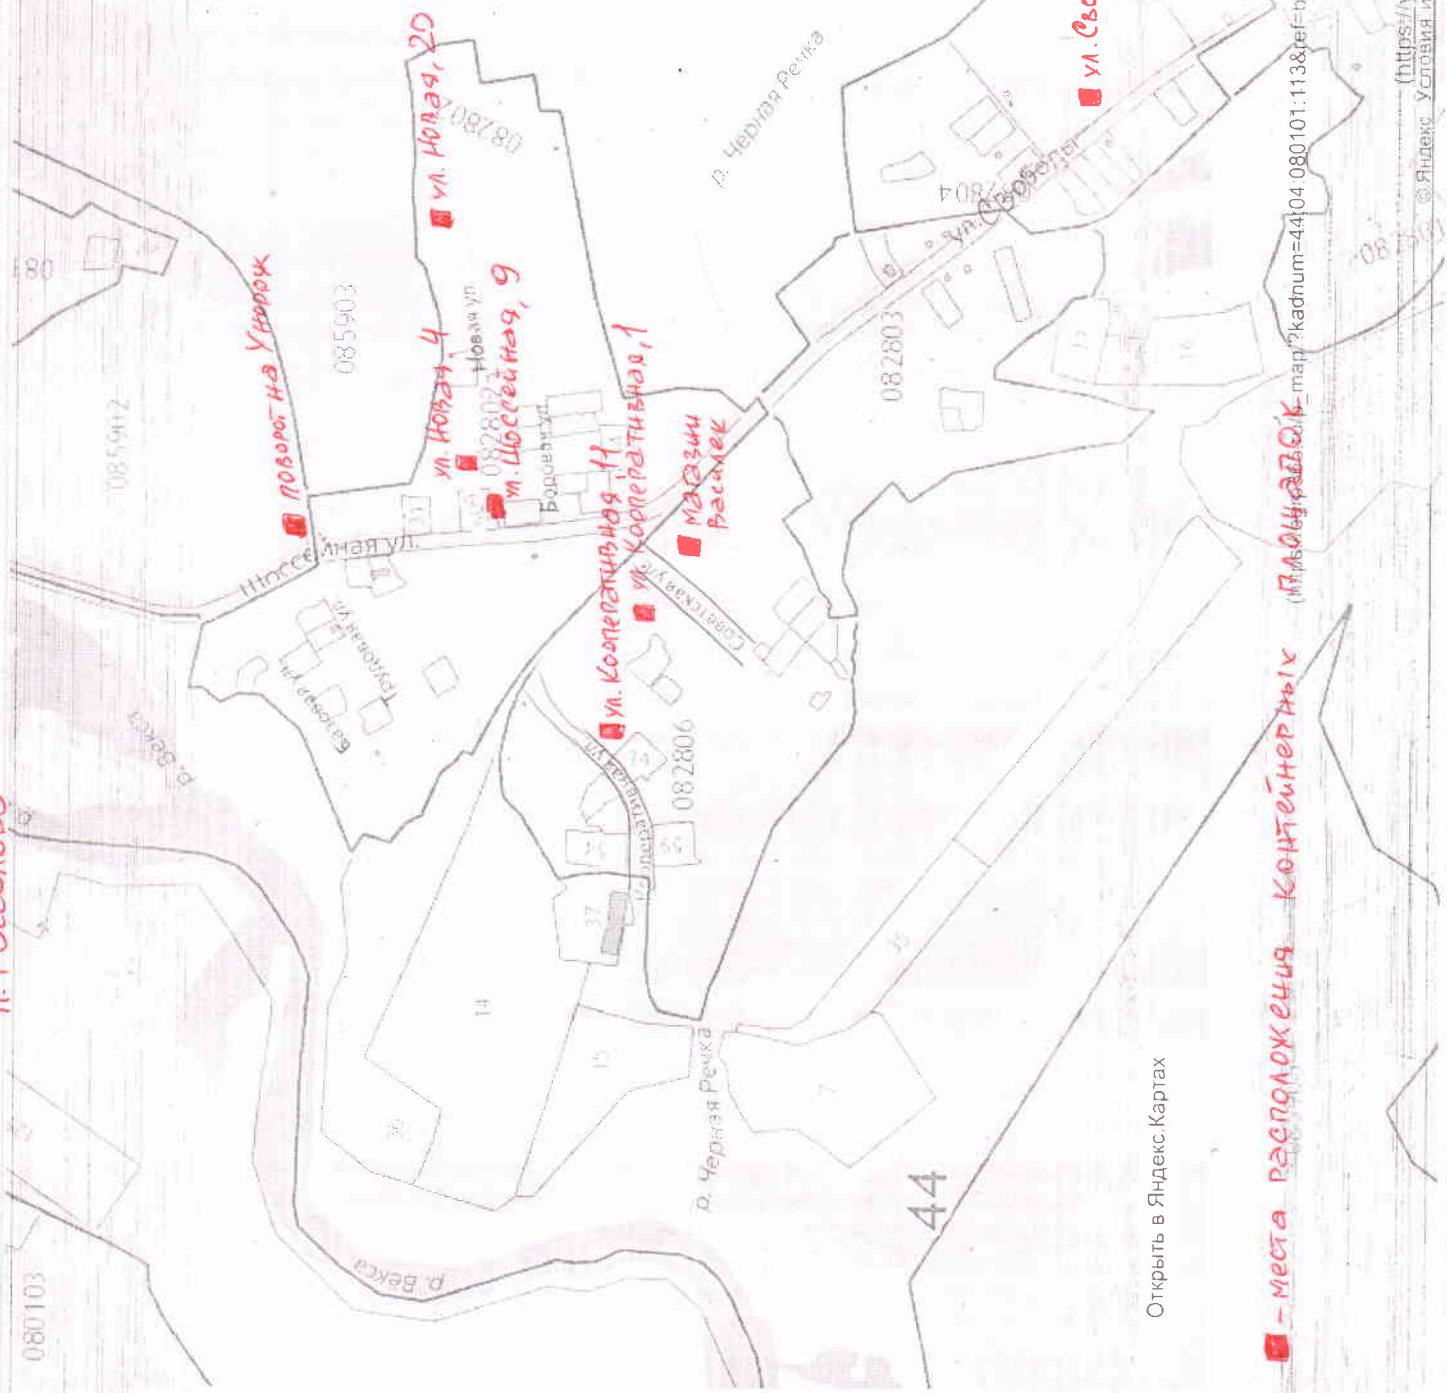

Приложение к 3
к Реестру

п. Росолово

Открыть в Яндекс.Картах

Новосибирск

■ - места расположения контейнерных площадок

Распечатано с сайта egpr365.ru
(<https://egpr365.ru/mar?kadnum=44:04:080101:113&ref=bl?x=58.429111376243384&y=-42.0186710357666&z=15&layer=2>)

© Публичная кадастровая карта (<https://pkk5.gosreestr.ru>)

(<https://yandex.ru/maps/?origin=lsapi&ll=42.01867158429111&z=15&layer=2>)
© Яндекс Условно использованы (https://yandex.ru/legal/maps_tetmsolofuse/?lang=ru)

Приложение №3
к Реестру

п. Рассолово

Открыть в Яндекс Картах

■ - места расположения контейнерных площадок (Площадки к ул. Свободы, 87)

Распечатано с сайта egr365.ru
<https://egr365.ru/?login=&url=/42.010174.58.439850&z=15&f=2>
 © Публичная кадастровая карта (https://pkk5.rosreestr.ru)

(https://yandex.ru/maps/origin/?url=/42.010174.58.439850&z=15&f=2)
 © Яндекс. Условия использования (https://yandex.ru/legal/maps_termsofuse/?lang=ru)