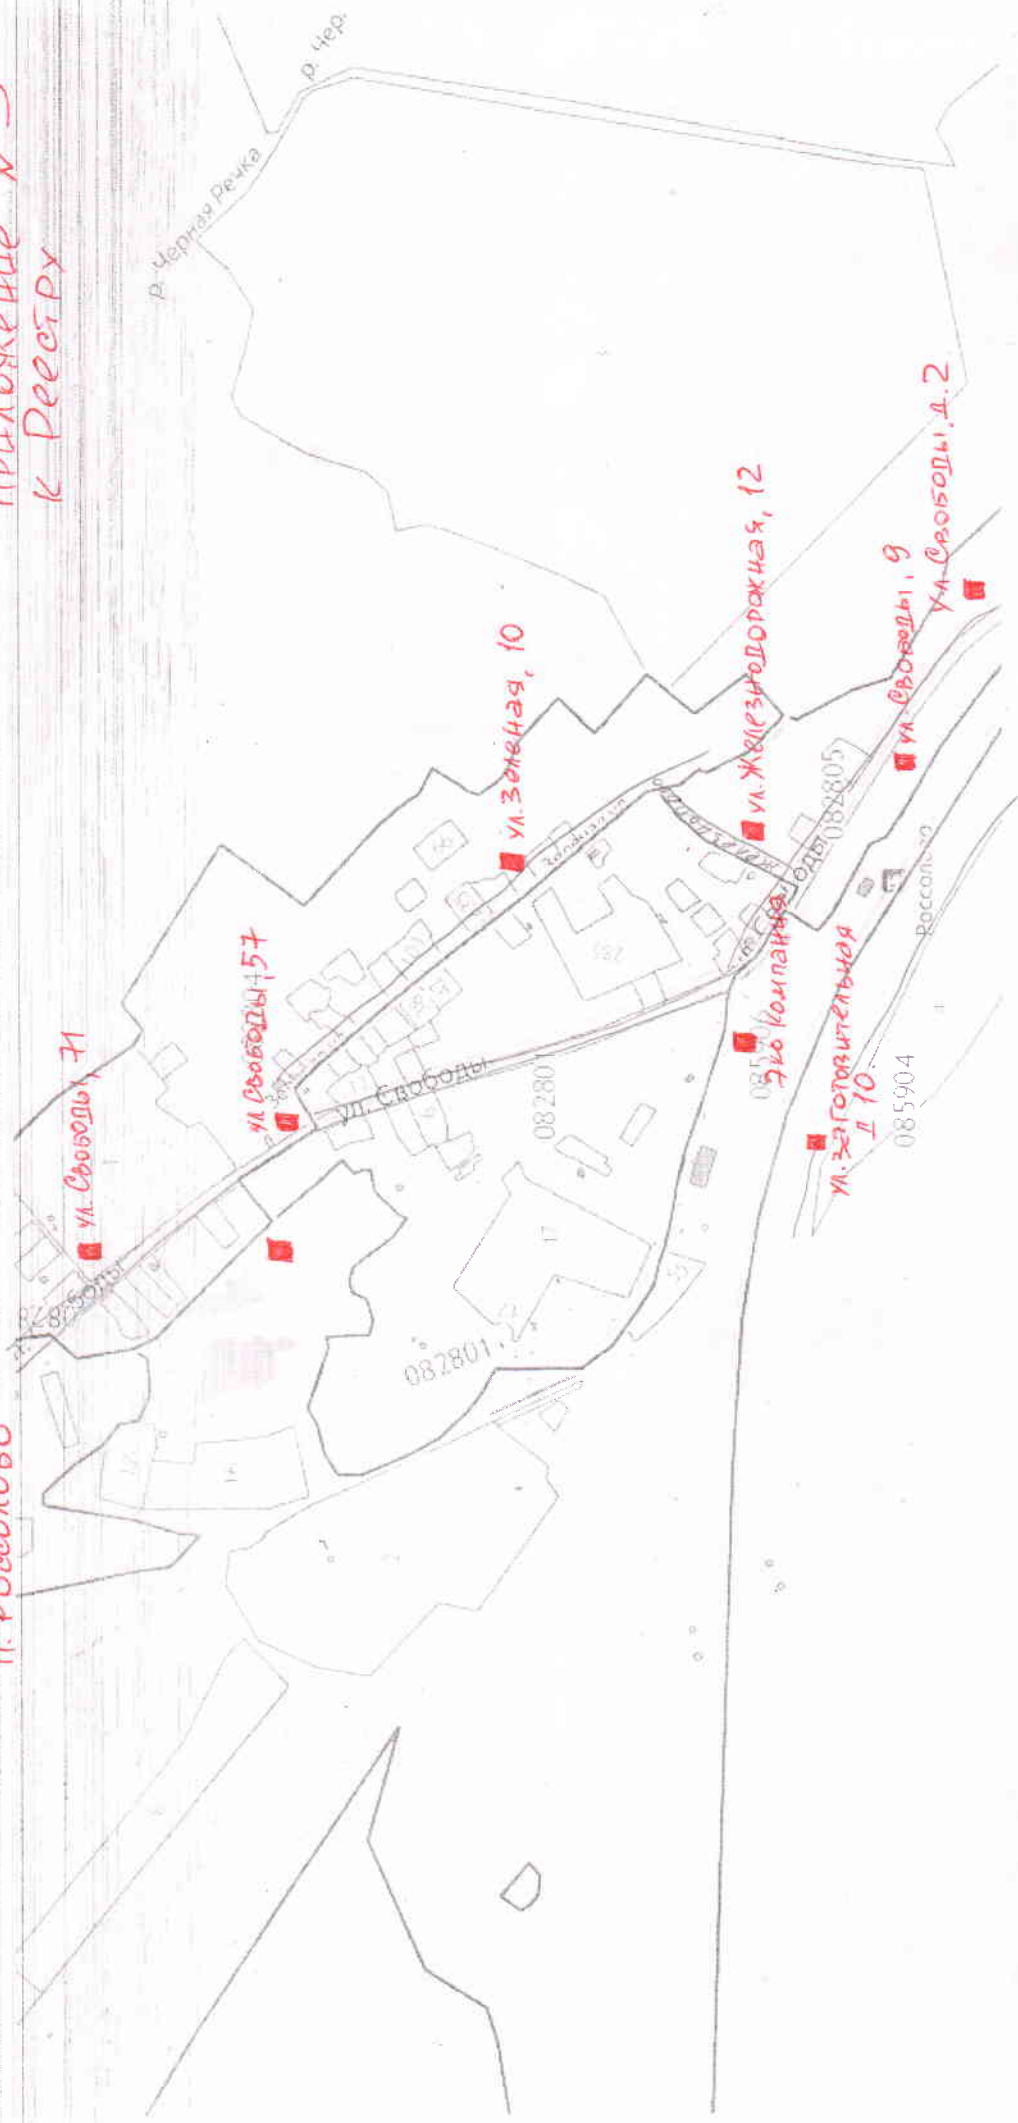

Приложение к 3
к Реестру

п. Росолово

Открыть в Яндекс.Картах

Новосибирск

■ - места расположения контейнерных площадок

Распечатано с сайта egpr365.ru
(<https://egpr365.ru/mar?kadnum=44:04:080101:113&ref=bl?x=58.429111376243384&y=-42.0186710357666&z=15&layer=2>)

© Публичная кадастровая карта (<https://pkk5.gosreestr.ru>)

(<https://yandex.ru/maps/?origin=lsapi&ll=42.01867158429111&z=15&layer=2>)
© Яндекс Условно использованы (https://yandex.ru/legal/maps_tetmsolofuse/?lang=ru)

Приложение №3
к Реестру

п. Рассолово

Открыть в Яндекс Картах

■ - места расположения контейнерных площадок (Площадки к ул. Свободы, 87)

Распечатано с сайта egr365.ru
<https://egr365.ru/?login=&url=/42.010174.58.439850&z=15&f=2>
 © Публичная кадастровая карта (https://pkk5.rosreestr.ru)

(https://yandex.ru/maps/origin/?url=/42.010174.58.439850&z=15&f=2)
 © Яндекс. Условия использования (https://yandex.ru/legal/maps_termsofuse/?lang=ru)